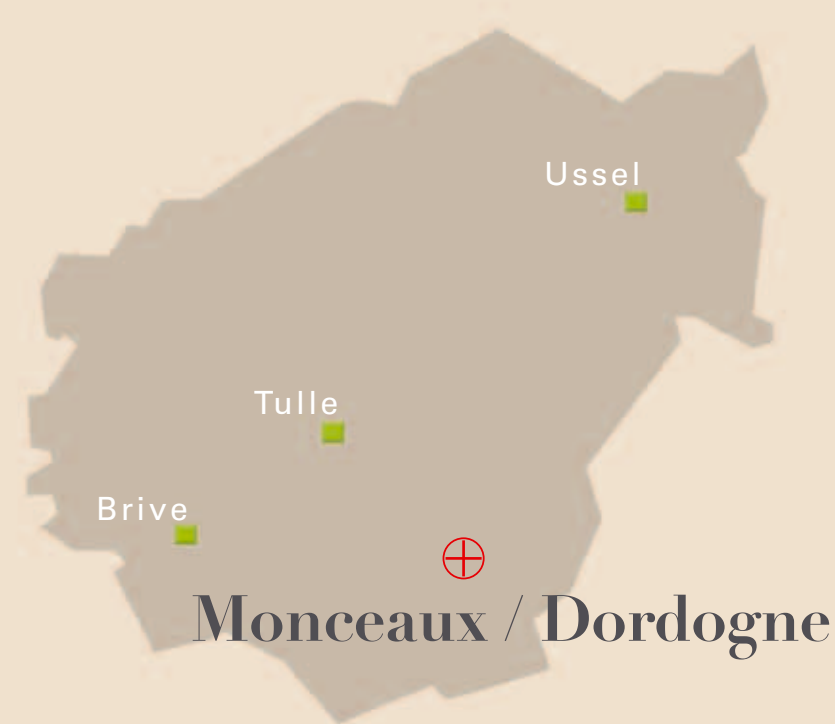

## Itinéraires de Promenade et de Randonnée

# Combejean

7 km - 2h 30

Interdit

Partis de la vallée de la Dordogne, vous longerez le ruisseau de Combejean et découvrirez ses cascades serties dans un milieu sauvage. Vous dominerez ensuite la rivière Dordogne. Attention, le passage des cascades peut s'avérer difficile.